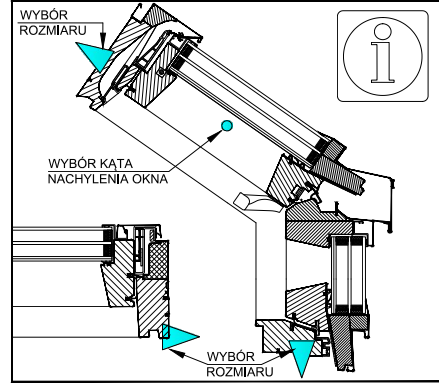

C-C

Symbole FOP-V P50 APMX FOR, FOL, FOX P50 FAKRO:

(SxLxD)
 78x140x98 (777x1358x949)
 78x140x118 (777x1358x1149)
 78x160x98 (777x1558x949)
 78x160x118 (777x1558x1149)

(SxLxD)
 94x140x98 (937x1358x949)
 94x140x118 (937x1358x1149)
 94x160x98 (937x1558x949)
 94x160x118 (937x1558x1149)

35° - 55°

UWAGA: Standardowe wielkości okien dostępne na stronie www.fakro

Uwaga! Niniejszy rysunek jest informacyjno-poglądowy i jako taki nie może stanowić podstawy do wykonawstwa. Wszelkie zamieszczone w rysunku wymiary muszą być zweryfikowane na miejscu budowy. Z uwagi na fakt, iż rysunek jest schematyczny firma Fakro nie bierze odpowiedzialności za jakość rzeczywistego montażu. Rysunek ten jest własnością firmy Fakro i bez naszej pisemnej zgody nie może być publikowany oraz wykorzystywany publicznie.

		FOP-V FOX 35° - 55° 		
		Przekrój pionowy i poziomy:	ISO [mm]	FORMAT: A4
FOP-V P50 APMX FAKRO FOX P50 FAKRO				