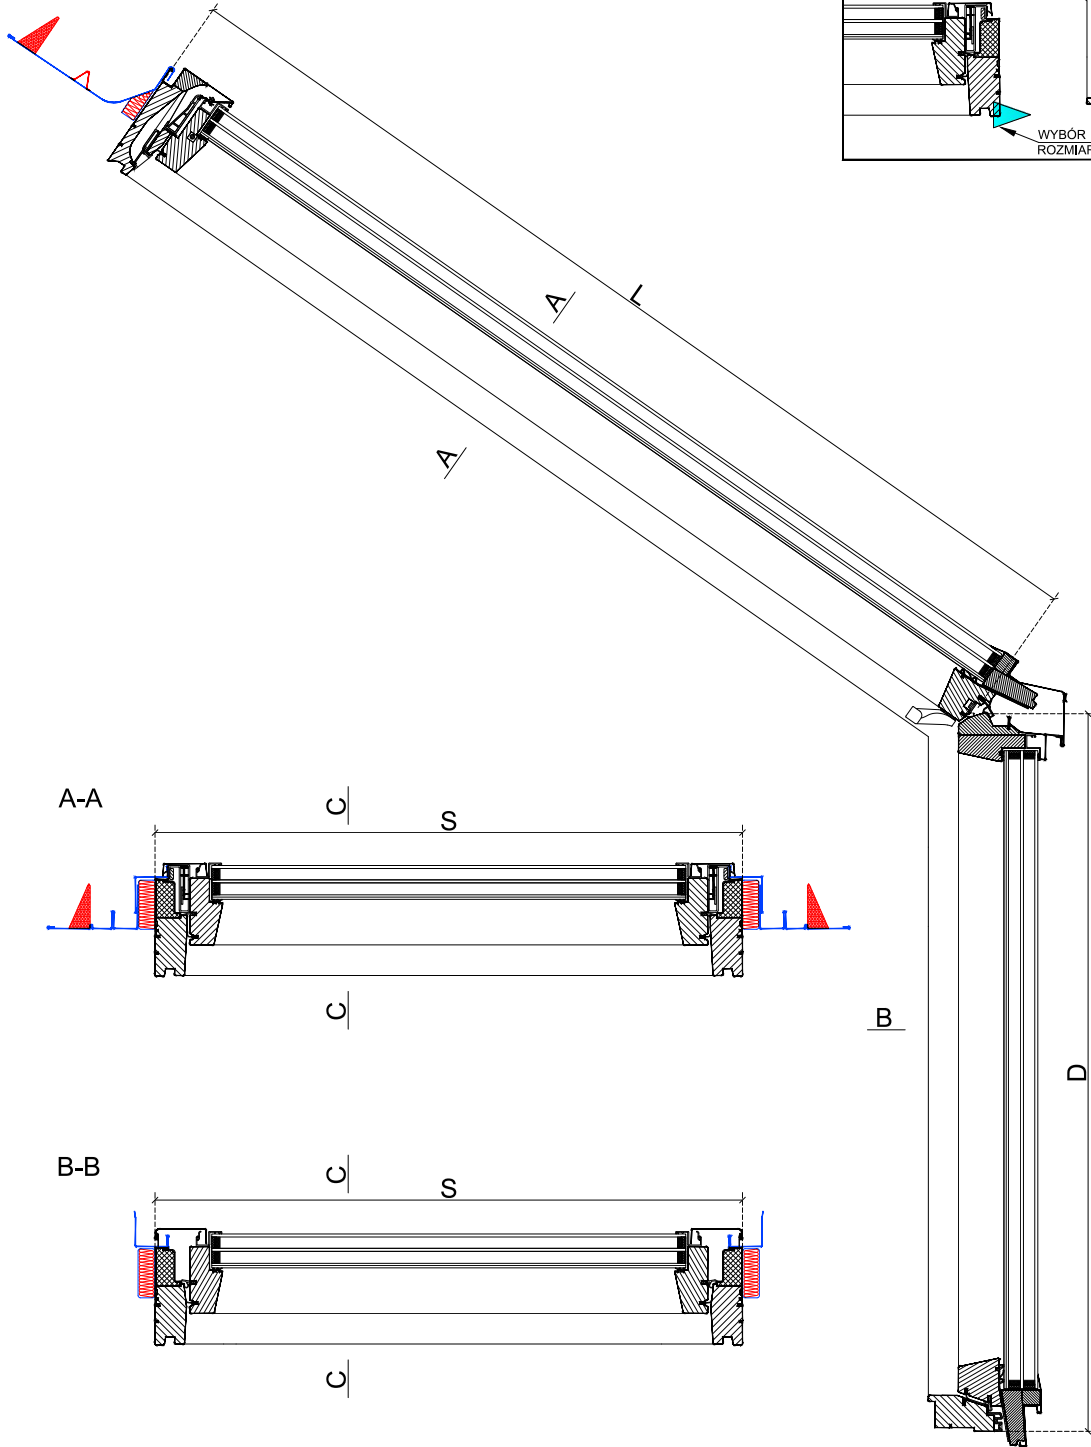

C-C

Symbole FOP-V P50 APMX FOR, FOL, FOX P50 FAKRO:

(SxLxD)
 78x140x98 (777x1358x949)
 78x140x118 (777x1358x1149)
 78x160x98 (777x1558x949)
 78x160x118 (777x1558x1149)

(SxLxD)
 94x140x98 (937x1358x949)
 94x140x118 (937x1358x1149)
 94x160x98 (937x1558x949)
 94x160x118 (937x1558x1149)

35° - 55°

UWAGA: Standardowe wielkości okien dostępne na stronie www.fakro

Uwaga! Niniejszy rysunek jest informacyjno-poglądowy i jako taki nie może stanowić podstawy do wykonawstwa. Wszelkie zamieszczone w rysunku wymiary muszą być zweryfikowane na miejscu budowy. Z uwagi na fakt, iż rysunek jest schematyczny firma Fakro nie bierze odpowiedzialności za jakość rzeczywistego montażu. Rysunek ten jest własnością firmy Fakro i bez naszej pisemnej zgody nie może być publikowany oraz wykorzystywany publicznie.

		FOP-V FOX 35° - 55° 		
		Przekrój pionowy i poziomy:	ISO [mm]	FORMAT: A4
FOP-V P50 APMX FAKRO FOX P50 FAKRO				