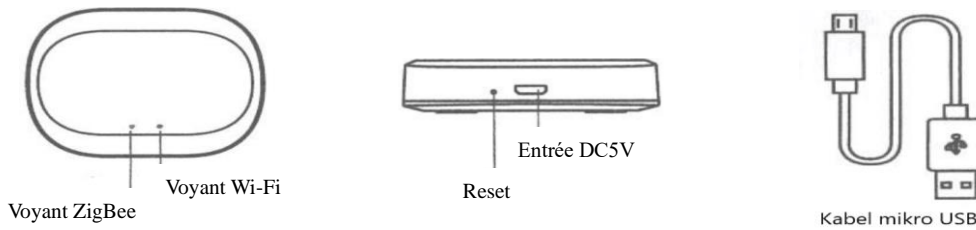

Mode d'emploi (ZigBee Gateway(Wireless) R7070-V2)

Description

La passerelle intelligente ZigBee de Tuya est un central permettant de connecter divers sous-dispositifs ZigBee, et peut également connecter des dispositifs ZigBee à un routeur Wi-Fi.

Fonctionnement en mode déconnecté : même si la passerelle ZigBee est déconnectée du Wi-Fi, les dispositifs ZigBee connectés à la passerelle peuvent toujours communiquer entre eux, par exemple, un mini-interrupteur sans fil ZigBee allume une ampoule ZigBee.

Installation

1. Il est recommandé de placer la passerelle intelligente ZigBee dans un endroit central de la maison afin que son signal couvre le plus grand nombre possible de dispositifs ZigBee. La distance typique entre la passerelle et les dispositifs est de 10 à 30 mètres à l'intérieur, en fonction des obstacles.
2. La passerelle intelligente ZigBee peut ajouter jusqu'à 50 dispositifs ZigBee, notamment une ampoule, une prise intelligente, un interrupteur, des détecteurs, des vannes de radiateur, une serrure intelligente, etc.

Configuration de la passerelle ZigBee à l'aide de l'application 'Tuya smart'

1. Téléchargez et installez l'application "Fakro Smart" ou "Tuya smart" sur votre appareil mobile à partir de la boutique "Apple App Store" ou "Google Play".
2. Démarrez les applications "Fakro Smart" ou "Tuya smart".
3. Créez un nouveau compte ou connectez-vous à votre compte existant.
4. Activez le Bluetooth.
5. Sélectionnez "+" pour ajouter un appareil.
6. La passerelle ZTG apparaîtra à l'écran comme "appareil à proximité".
7. Ajoutez l'appareil à votre compte.